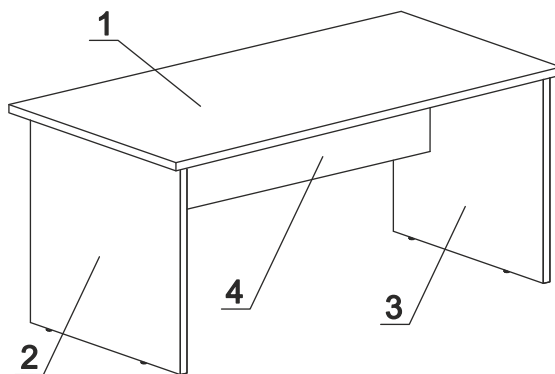

	а		б		в		г		д
Эксцентрик 16	4 шт.	Эксцентрик 22	4 шт.	Заглушка эксцентрика	8 шт.	Дюбель 30мм	8 шт.	Ножка М6	4 шт.

Наименование деталей

- | | |
|----------------------------------|-------|
| 1. Крышка стола 1200x720 | 1 шт. |
| 2. Боковина стола левая 710x596 | 1 шт. |
| 3. Боковина стола правая 710x596 | 1 шт. |
| 4. Панель лицевая 1054x420 | 1 шт. |