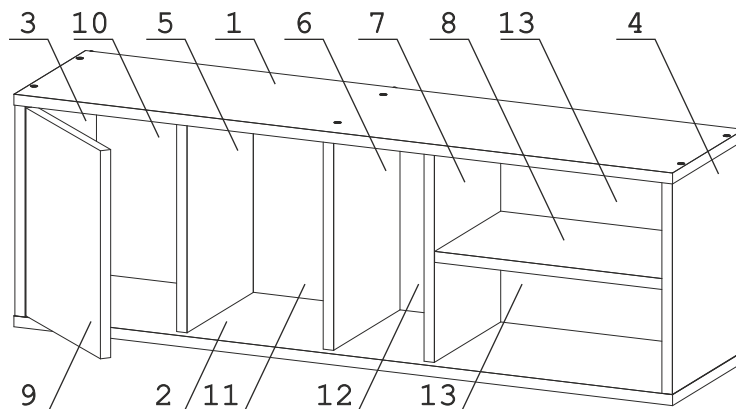

Евровинт 50	12 шт.	Шкант дерев 8x30	12 шт.	Загл к ев. винту	12 шт.	Демпфер	1 шт.	Любел распорный 8x60	3 шт.	Шайба КРАБ	12 шт.	Шуруп 4x30	6 шт.
Шуруп 3x12 п/сфера	34 шт.	Шуруп 4x16	8 шт.	Шуруп 4,5x60	3 шт.	Петля внутренняя с заглушкой	2 шт.	Навес клямер	3 шт.				

Наименование деталей

Рисунок сборки на левую сторону.

- | | |
|--------------------------|-------|
| 1. Крышка 1020x250 | 1 шт. |
| 2. Основание 1020x250 | 1 шт. |
| 3. Боковина лев. 310x249 | 1 шт. |
| 4. Боковина пр. 310x249 | 1 шт. |
| 5. Перегородка 310x232 | 1 шт. |
| 6. Перегородка 310x232 | 1 шт. |
| 7. Перегородка 310x232 | 1 шт. |
| 8. Полка 360x231 | 1 шт. |
| 9. Дверь 306x248 | 1 шт. |
| 10. Стенка ДВПО 338x249 | 1 шт. |
| 11. Стенка ДВПО 338x227 | 1 шт. |
| 12. Стенка ДВПО 338x156 | 1 шт. |
| 13. Стенка ДВПО 382x169 | 2 шт. |