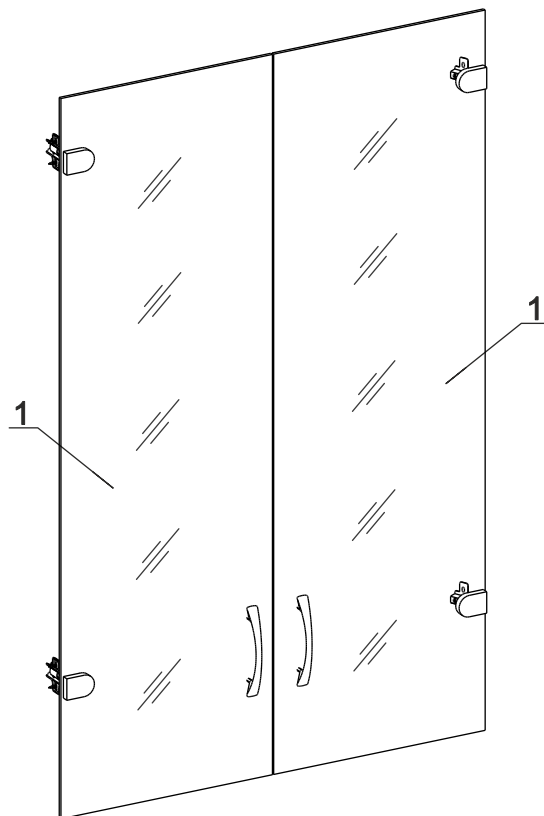

для 61.38, 63.38 Ручка P172		для 62.38, 64.38 Ручка P213		а Петля для наклад.ст. дверей 1 шт.	б Шайба М4 пл. 4 шт.	в Шуруп 4x16 8 шт.	г Демпфер 2 шт.	д Винт М4x10 4 шт.			
Ручка	2 шт.	Петля для наклад.ст. дверей	4 шт.	Шайба М4 пл.	4 шт.	Шуруп 4x16	8 шт.	Демпфер	2 шт.	Винт М4x10	4 шт.

Наименование деталей

1. Дверь 1167x374 2 шт.

Внимание!

Установите на шуруповерте минимальные обороты.