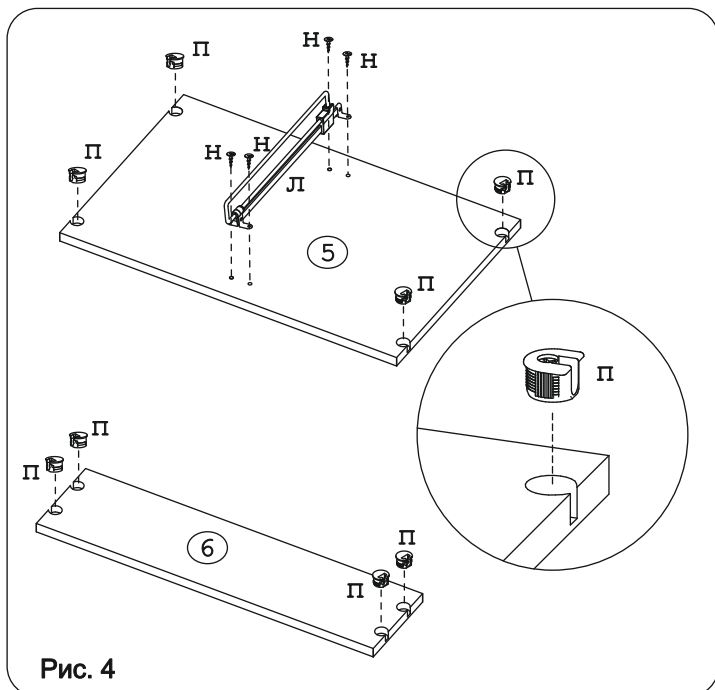

	а		б		в		г		д		е		ж
Евровинт 50	4 шт.	Заглушка 10	4 шт.	Заглушка 6	4 шт.	Заглушка эксцентрика	4 шт.	Ключ-шестигранник	1 шт.	Стяжка 30мм	2 компл.	Опора меб. регулир.	4 шт.
	з		и		к		л		м		н		о
Петля накладная с заглушкой	8 шт.	Ручка P161	2 шт.	Шайба 12x4 пл	4 шт.	Штанга выдвижная 288	1 шт.	Шуруп 3x12 п/сфера	40 шт.	Шуруп 4x16	38 шт.	Эксцентрик 16	4 шт.
	п		р		с								
Эксцентрик VB-35M/16	8 шт.	Дюбель 30 мм	4 шт.	Дюбель DU 321	8 шт.								
	т		у		ф								
Стыков. профиль 760мм	1 шт.	Стыков. профиль 772мм	1 шт.	Стыков. профиль 200мм	1 шт.								

Наименование деталей

1. Крышка 596x383	1 шт.
2. Боковина левая 1893x355	1 шт.
3. Боковина правая 1893x355	1 шт.
4. Основание 596x356	1 шт.
5. Полка стационарная 562x353	1 шт.
6. Планка 562x127	1 шт.
7. Стенка ДВП 1937x294	2 шт.
8. Дверь 1904x294	2 шт.

Внимание!

Установите на шуруповерте минимальные обороты.

Рис. 1

Рис. 2

Рис. 3

Рис. 4

Рис. 5

Рис. 6