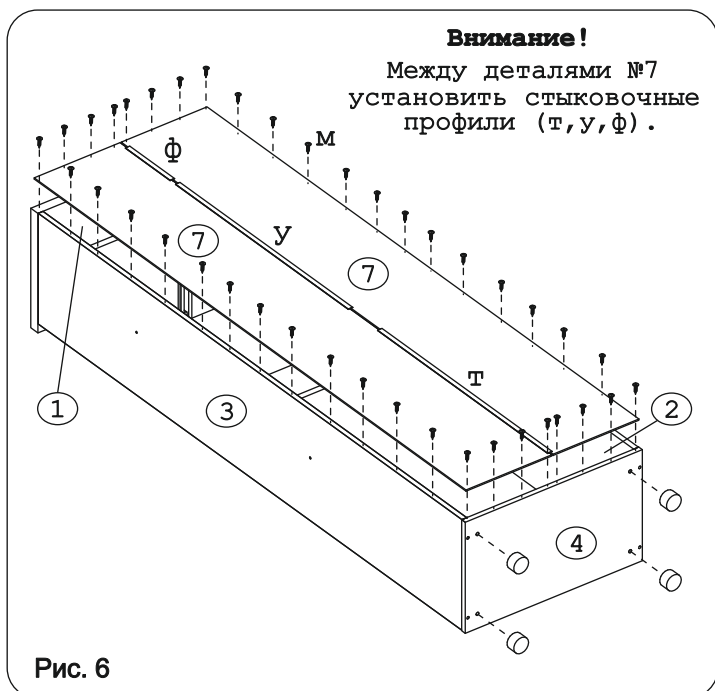

Наименование деталей

1. Крышка 596x383	1 шт.
2. Боковина левая 1893x355	1 шт.
3. Боковина правая 1893x355	1 шт.
4. Основание 596x356	1 шт.
5. Полка стационарная 562x353	1 шт.
6. Планка 562x127	1 шт.
7. Стенка ДВП 1937x294	2 шт.
8. Дверь 1904x294	2 шт.

Внимание!

Установите на шуруповерте минимальные обороты.

Рис. 1

Рис. 2

Рис. 3

Рис. 4

Рис. 5

Рис. 6